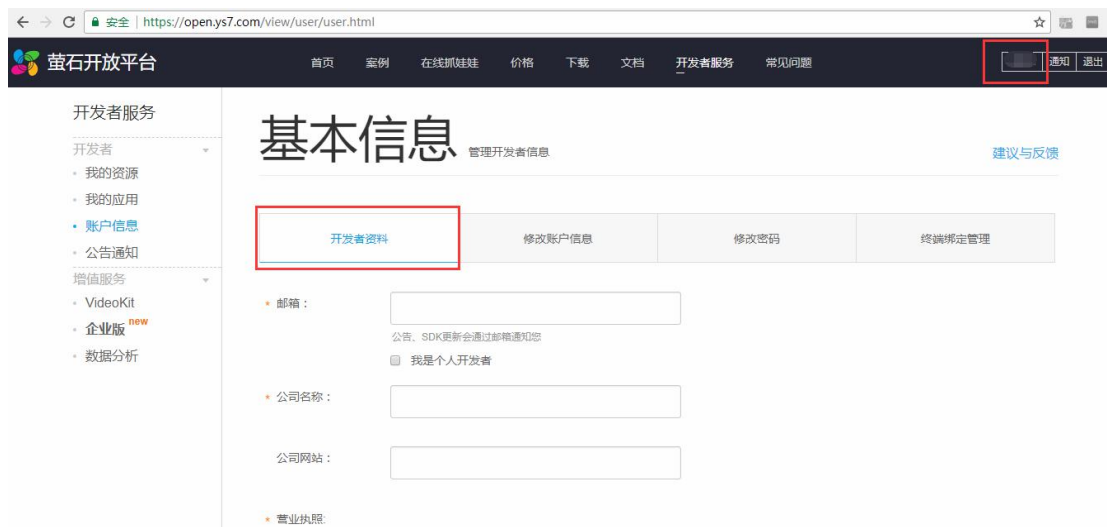

下面以个人版账号为例，介绍接入摄像头步骤：

1. 申请萤石云开发者账号

进入萤石云官网，登录个人账号（如没有先注册），进入定制服务，开发者服务。

2. 在定制服务页面点击账户信息，根据提示填写相关信息。

如果后期考虑升级为企业账号的请不要选择个人开发者。（企业信息请填写客户自己公司的信息）

3. 点击我的应用，填写应用的信息。

我的应用 管理您的萤石开放平台应用

开发者