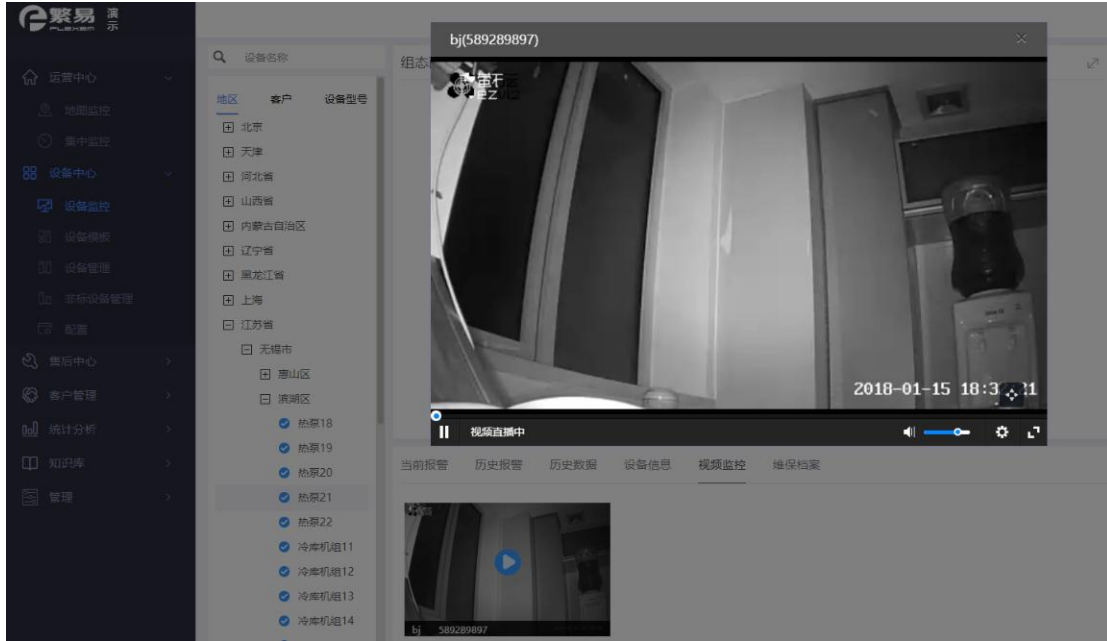

The screenshot shows the '配置' (Configuration) page for a device. In the left sidebar, '设备中心' (Device Center) and '配置' (Configuration) are highlighted with red boxes. In the main content area, the '绑定萤石云账号' (Bind萤石云账号) button is highlighted with a red box. A modal dialog box is open, titled '绑定萤石云账号', with fields for 'AppKey' (containing '0') and 'Secret'. '取消' (Cancel) and '保存' (Save) buttons are at the bottom of the dialog.

7. 进入设备管理页面，点击更多—绑定摄像头，填写摄像头信息，（序列号验证码见摄像头背面标签）

添加摄像头是请确保摄像头为在线状态。

8. 查看摄像头。

进入设备监控页面，点击页面中下部分的视频监控（若未看到该选项表示该设备未绑定摄像头）即可看到摄像头的实时画面。

附表 萤石云开发者账号价格方案

	个人版（免费）	企业版（¥300/月 起）
应用能力	设备接入上限：10 台/应用 同时观看上限：3 并发/应用	设备接入：无上限 同时观看：无上限
接口能力	峰值频率：20 次/分钟 总调用数：1 万次/天	峰值频率：100+次/分钟 总调用数：20+万次/天
服务可用性 (SLA)	无	99.9%（故障不超过 43.2 分钟/月）
技术支持	邮件	邮件、1 对 1 专属支持（8x5 小时）

注：由于我们的处理方式每个云组态租户自行绑定一个应用秘钥，所以云组态对应萤石云的一个应用，上表应用能力栏表示：云组态接入摄像头少于 10 台，并且同时观看的人数少于 3 人的，可以使用免费的个人版，超出的需要升级为企业版。